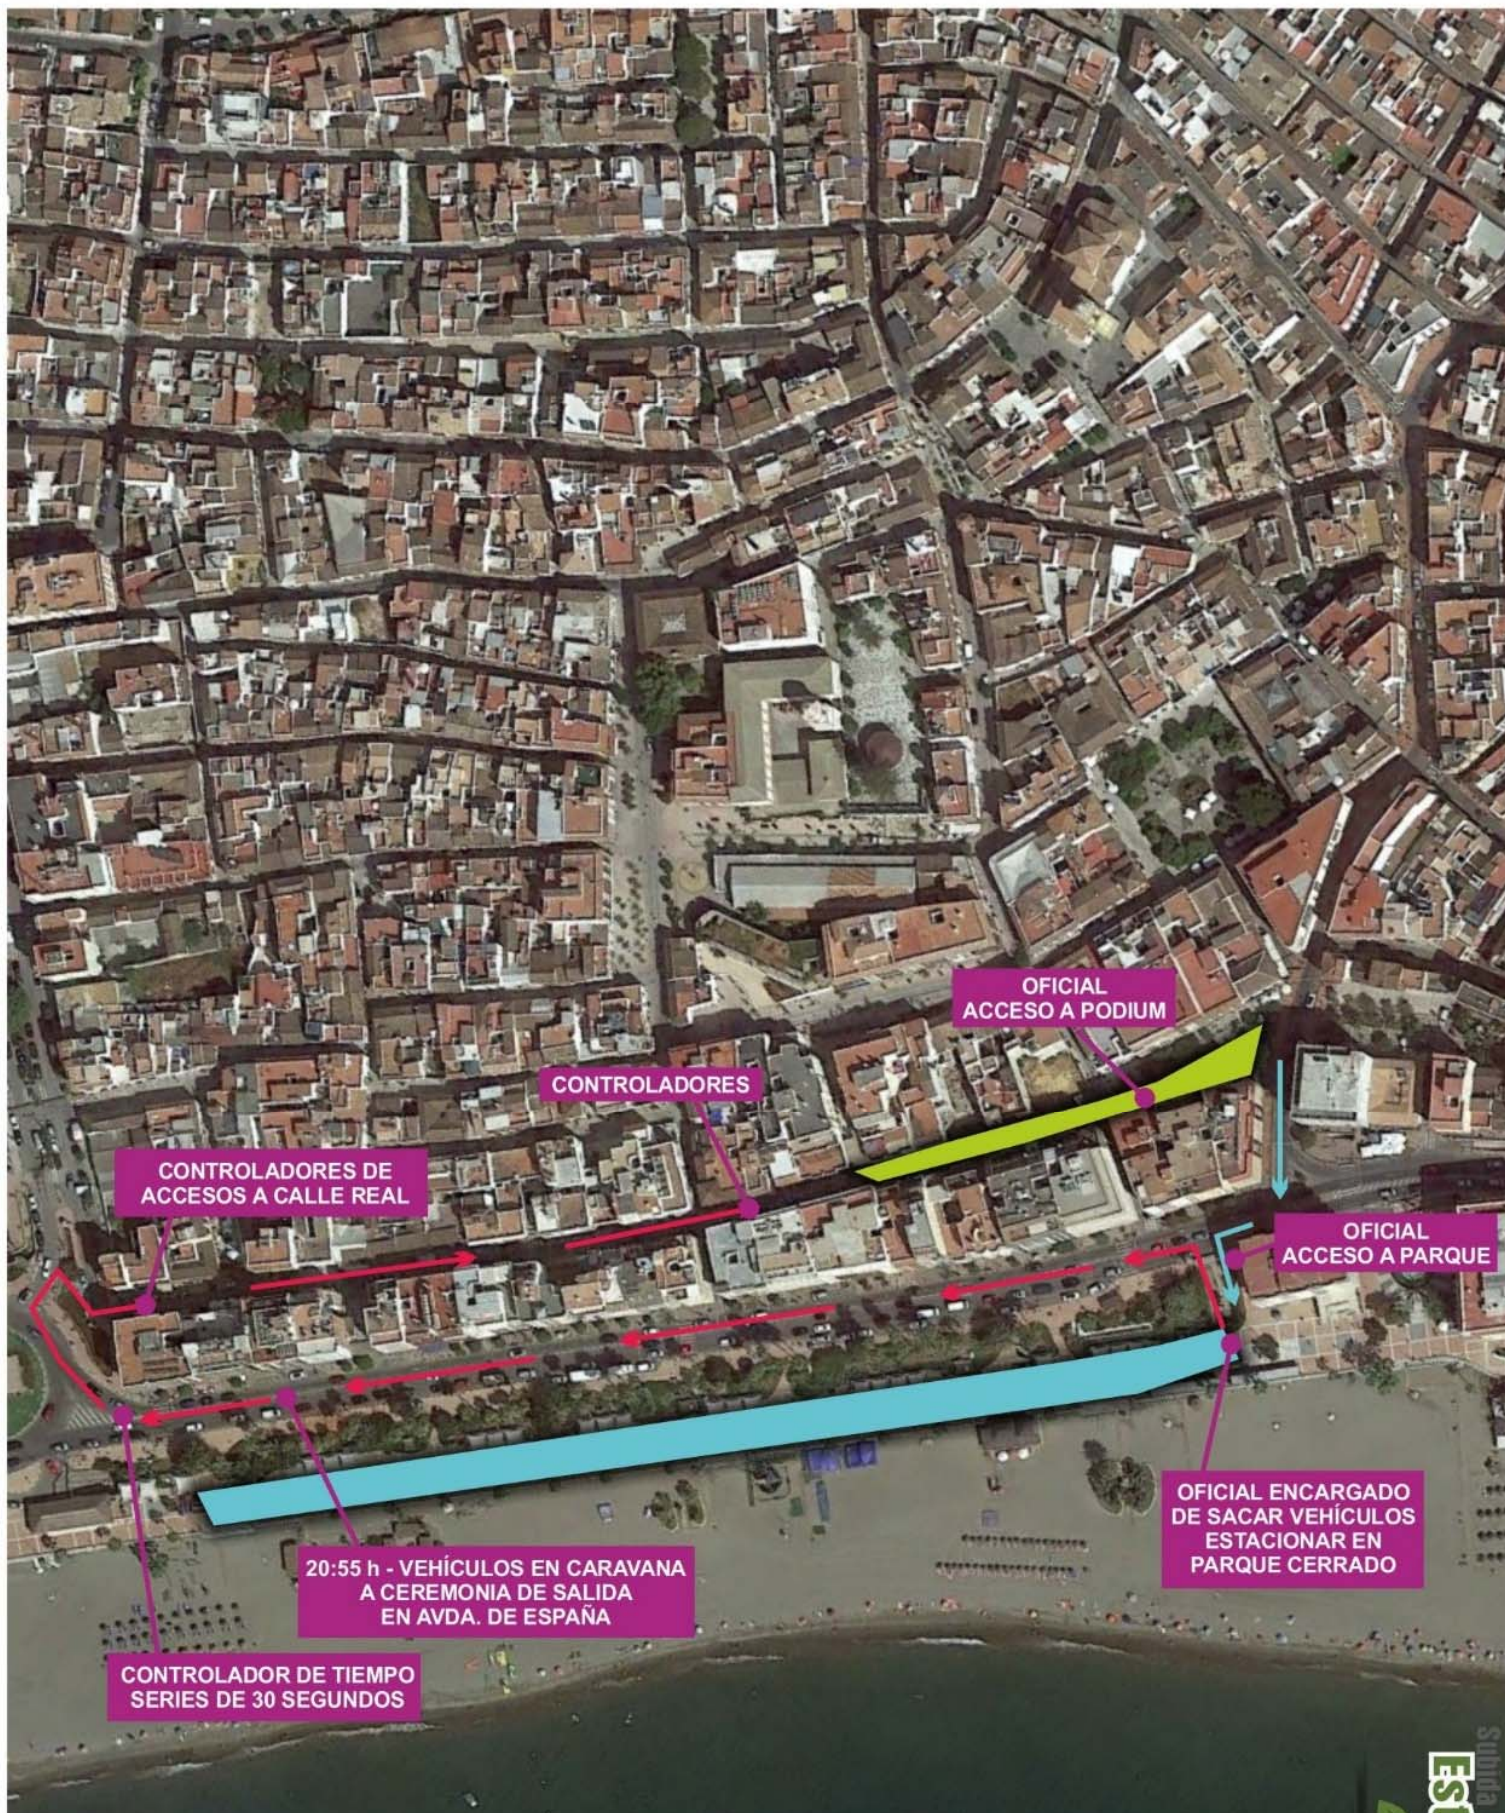

ZONA DE ASISTENCIA

Subida Peñas Blancas

ESTEPOÑA

CAMPEONATO DE ESPAÑA DE MONTAÑA

CAMPEONATO DE ANDALUCÍA DE MONTAÑA

PROTOCOLO DE REAGRUPAMIENTO VUELTA A SALIDA